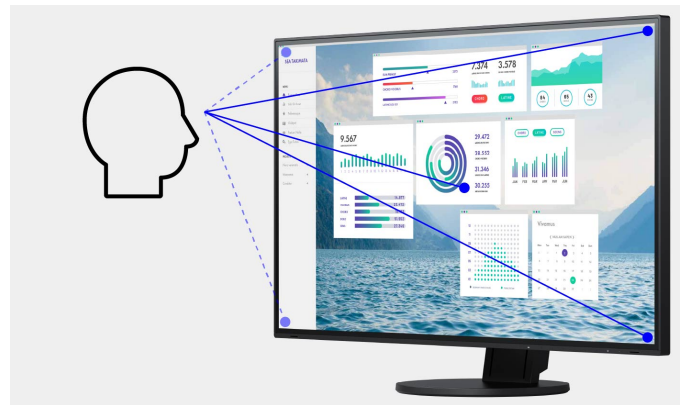

- ✓ 23,8 colos, 16:9 képarányú, IPS technológiával ellátott LCD monitor a kiváló képminőségért
- ✓ A keret fent és lent, valamint oldalt egyaránt mindössze 1 mm vastag: rendkívül kompakt és feltűnően elegáns formaterv
- ✓ Villódzásmentes képi megjelenítés a fényerő hibrid rendszerű vezérlésének köszönhetően
- ✓ Auto-EcoView és EcoView-Optimizer a maximális energiatakarékosság és az ideális ergonómia jegyében
- ✓ Optimálisan tükröződésmentes és tág határok között beállítható
- ✓ USB 3.1 elosztó egy be- és négy kimeneti csatlakozóval
- ✓ DisplayPort-, HDMI-, DVI-D- és D-sub-jelbemenetek
- ✓ Tanúsítottan környezettudatos és társadalmilag felelős módon előállítva

Jellemzők

Különösen keskeny. Kiemelkedően elegáns!

Akár elegáns feketében, akár előkelő fehérben: A rendkívül tetsetős kialakítás a mintegy 1 mm keskeny oldalkeretnek. A képernyő és a keret között kétoldalt és felül csupán egy körülbelül 5,4 mm vékony, fekete üvegkeret marad látható. Ugyanakkor a készülék oldalprofilja és hátsó szekciója is rendkívül keskeny és elegáns. A képernyő abszolút feltűnő látvány, mely rengeteg helyet biztosít ötletei megjelenítéséhez.

Keretbe integrált kezelőszervek

Az EV2460-BK elülső oldalán mechanikus gombok helyett egyszerűen használható, elektrosztatikus kezelőszerveket helyeztek el, különösen elegáns megjelenést kölcsönözve ezzel a készülék számára. Mivel a hangszórók szintén a keretben nyertek elhelyezést, azok előre felé, vagyis a felhasználó irányába néznek. A kifejezetten felhasználóbarát kivitel tökéletes egységet alkot a monitor sík, gyakorlatilag keretnélküli formavilágával.

Overdrive a villámgyors képváltásért

Gyors, gyorsabb, Overdrive: Az Overdrive oly mértékben gyorsítja a válaszidőt, hogy a szürke-szürke közötti átváltás átlagban mindössze 5 ms alatt végbemegy. Így a filmeket és a gyors képváltásokat zavaró utóvilágítás nélkül élvezheti.