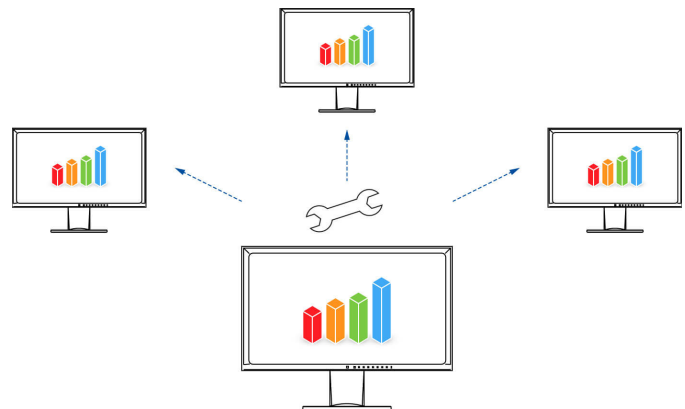

Monitor Configurator a vállalati szintű monitorbeállításhoz

A hálózati rendszergazdák munkájának egyszerűsítése: A szoftver lehetővé teszi több monitor egységes konfigurálását egy lépésben, azok USB-kapcsolatán keresztül. Időt takaríthat meg, és több monitoron is ugyanazokat a beállításokat kapja. A konfiguráció XML-fájlként menthető és továbbítható az ügyfeleknek.