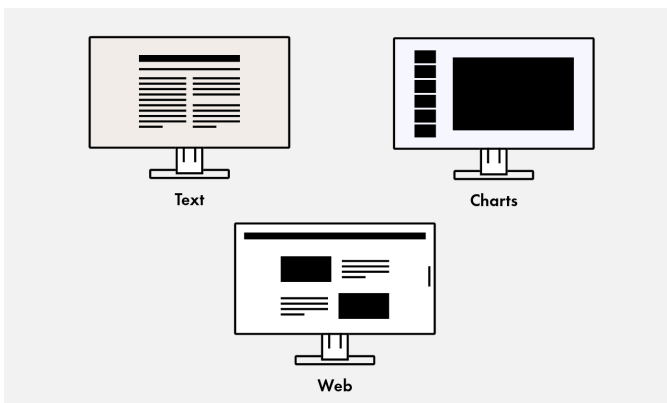

Jellemzők

Rugalmas állvány

Ergonomikus és stabil: az állítható állvány az ergonómiát tartja szem előtt. A monitort a hátának, nyakának és ülőhelyzetének leginkább megfelelő módon elforgathatja, elfordíthatja és megdöntheti. A magassága fokozatmentesen állítható, és szinte az asztalra azaz az állvány aljára süllyeszthető. Ez lehetővé teszi, hogy a kép felső sorát ergonomikusan a szemmagasság alatt helyezze el.

Magasságállítás
140 mm

Dőlésszög
Előrefelé 5°, hátrafelé 35°

Elfordítás
344°

Elforgatás
Jobbra 90° (jobbra és balra)
elforgatva

Optimalizált színmegjelenítés egy gombnyomással

Az előre beállított színmódok optimalizálják a képek, szövegek vagy filmek megjelenítését. Mert nem mindegy, hogy filmet nézel, képet szerkesztesz, netezel vagy szöveget írsz. Egy gombnyomással beállíthatja a megfelelő előbeállítást a fényerőre, a gammakorrekciónra és a színhőmérsékletre. A Papír üzemmód például a nyomtatott papír kellemes kontrasztját szimulálja, ami olvasás közben kíméli a szemet és megelőzi a fáradtságot.

Könnyű kezelhetőség a Button Guide segítségével

A Button Guide segítségével minden funkciót egy pillantással áttekinthet. Elég a kezelőpanel egyetlen érintése, és megjelenik a gombok funkciókiosztása. Az Ön előnye: egyértelmű működés és letisztult, letisztult dizájn.