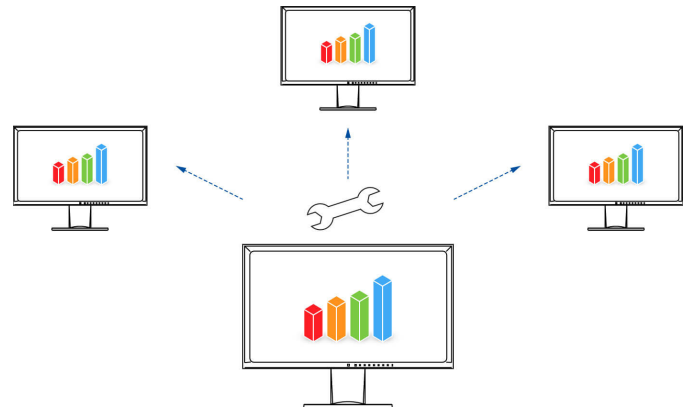

Jellemzők

Antireflexiós felület: jobb képminőség, kevesebb tükröződés.

A EV2456 monitort hatékony antireflexiós felülettel láttuk el. Az antireflexiós felület a visszaverődő fény szétszórása által minimális szintűre csökkenti a képernyő tükröződését, így hatékonyan megelőzi a szem túlzott mértékű megerőltetését. Ezáltal jelentősen csökkenhet a szemfáradékonyság és kényelmes munkavégzés biztosítható, mivel a tükröződés elkerüléséhez az ülőhelyzeteket sem kell megváltoztatni.

Optimalizált színmegjelenítés egy gombnyomással

Az előre beállított színmódok optimalizálják a képek, szövegek vagy filmek megjelenítését. Mert nem mindegy, hogy filmet nézel, képet szerkesztesz, netezel vagy szöveget írsz. Egy gombnyomással beállíthatja a megfelelő előbeállítást a fényerőre, a gammakorrekciónra és a színhőmérsékletre. A Papír üzemmód például a nyomtatott papír kellemes kontrasztját szimulálja, ami olvasás közben kíméli a szemet és megelőzi a fáradtságot.

Monitor Configurator az átfogó hálózati beállításokért

A hálózati rendszergazdák hatékony segítségével: A szoftver lehetővé teszi több monitor egységes konfigurálását egy lépésben, még hozzá USB kapcsolaton keresztül. Ezáltal időt takaríthat meg és minden képernyőn azonosak lesznek a beállítások. A konfiguráció elmenthető XML adatként és továbbítható a kliens gépekre.

Könnyű kezelhetőség a Button Guide segítségével

A Button Guide segítségével minden funkciót egyszerre láthat. Elég, ha megérint egy billentyűt, és a képernyőn megjelenik minden funkció és a kívánt kezelőfelület.

Screen InStyle