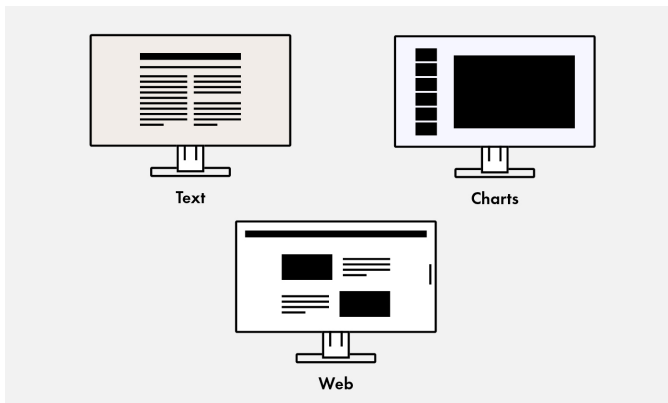

Jellemzők

Antireflexiós felület: jobb képminőség, kevesebb tükröződés.

A EV2456 monitort hatékony antireflexiós felülettel láttuk el. Az antireflexiós felület a visszaverődő fény szétszórása által minimális szintűre csökkenti a képernyő tükröződését, így hatékonyan megelőzi a szem túlzott mértékű megerőltetését. Ezáltal jelentősen csökkenhet a szemfáradékonyság és kényelmes munkavégzés biztosítható, mivel a tükröződés elkerüléséhez az ülőhelyzeteket sem kell megváltoztatni.

Optimalizált színmegjelenítés egy gombnyomással

Az előre beállított színmódok optimalizálják a képek, szövegek vagy filmek megjelenítését. Mert nem mindegy, hogy filmet nézel, képet szerkesztesz, netezel vagy szöveget írsz. Egy gombnyomással beállíthatja a megfelelő előbeállítást a fényerőre, a gammakorrekciónra és a színhőmérsékletre. A Papír üzemmód például a nyomtatott papír kellemes kontrasztját szimulálja, ami olvasás közben kíméli a szemet és megelőzi a fáradtságot.

Monitor Configurator az átfogó hálózati beállításokért

A hálózati rendszergazdák hatékony segítségével: A szoftver lehetővé teszi több monitor egységes konfigurálását egy lépésben, még hozzá USB kapcsolaton keresztül. Ezáltal időt takaríthat meg és minden képernyőn azonosak lesznek a beállítások. A konfiguráció elmenthető XML adatként és továbbítható a kliens gépekre.