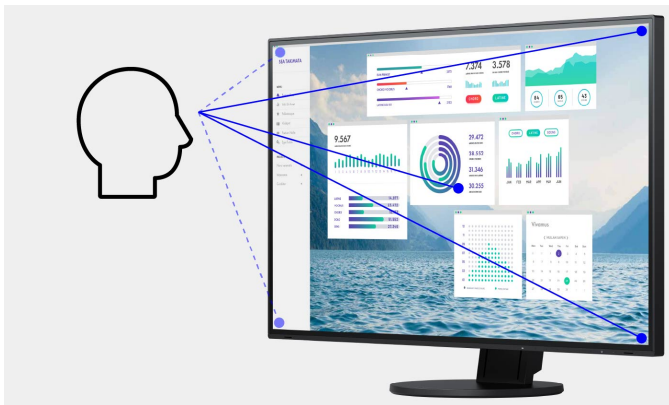

Kimagasló képminőség IPS panel alkalmazásával

A monitor rendelkezik a kiváló képminőséghez szükséges három kulcstényezővel: a 1920 x 1200 képpontos, tökéletes felbontásával, a legjobb kontraszttal 1000:1 és stabil fényerővel akár 350 cd/m² értékig. Ez az alábbi előnyöket biztosítja az Ön számára: tiszta szövegkontúr, briliáns grafikát, és kristálytisza képeket. A LED háttérvilágítással rendelkező kiváló minőségű IPS panelnek köszönhetően a kontrasztok és a színek minden szögben stabilak maradnak.