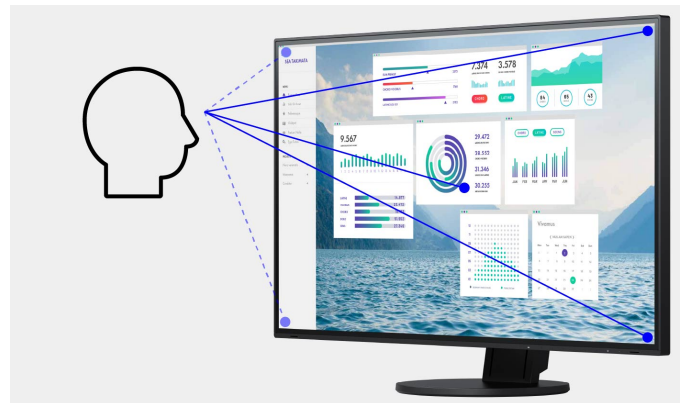

Kimagasló képminőség IPS panel alkalmazásával

A monitor rendelkezik a kiváló képminőséghez szükséges három kulcstényezővel: a 3840 x 1600 képpontos, tökéletes felbontással, a legjobb kontraszttal 1000:1 és stabil fényerővel akár 300 cd/m² értékig. Ez az alábbi előnyöket biztosítja az Ön számára: tisztes szövegkontúr, briliáns grafikát, és kristálytisza képeket. A LED háttérvilágítással rendelkező kiváló minőségű IPS panelnek köszönhetően a kontrasztok és a színek minden szögből stabilak maradnak.