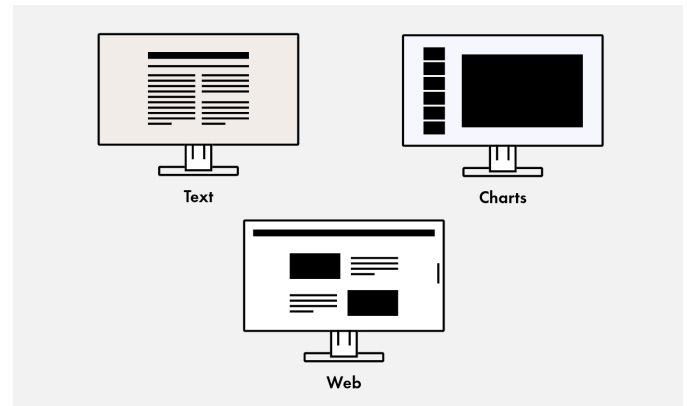

Screen InStyle

A képernyőn megjelenő menü kivül az EV3895-WT vezérlése a Screen InStyle szoftvernek köszönhetően hagyományos módon, Windows rendszerű számítógépen keresztül is elvégezhető. A szoftver használatával többek között a színvisszaadás, valamint az energiatakarékos és az ergonomiai –így például a fény kék színű összetevőinek csökkentésére szolgáló (Cirkadián elsötétítés) – funkciók is beállíthatók. A Screen InStyle szoftver ezen kívül azt is lehetővé teszi, hogy a különböző beállításokat a többképernyős rendszerekhez csatlakoztatott összes képernyőn párhuzamosan alkalmazzák.

[bővebben a Screen InStyle kiszolgáló alkalmazásról](#)

A Screen InStyle Server kiszolgáló alkalmazás lehetővé teszi a rendszergazdák számára, hogy a hálózathoz csatlakoztatott monitorok központi kezelését és vezérlését a Screen InStyle alkalmazást futtató készüléken keresztül végezzék el. Ily módon optimalizálódik az energiafogyasztás, és egyszerűbbé válik a monitorok irányítása.

[bővebben a Screen InStyle Server kiszolgáló alkalmazásról](#)