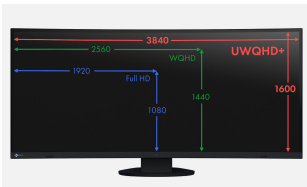

Jellemzők

Korlátlan hely a kényelmes megjelenítés jegyében

Az EV3895-WT monitor 37,5 col képátlója ultraszéles, 24:10 képaránnyal párosul. A képernyő 3840 x 1600 képpontos (UWQHD+) felbontása csaknem a háromszorosa annak, mint amit a Full HD monitorok kínálnak. A hatalmas felületű képernyőn egyidejűleg többféle alkalmazás is egyszerűen megjeleníthető, szükségtelenné téve ezzel további monitorok használatát.

Az ívelt kialakítás kényelmessé teszi a megtekintést. A szem és a képernyő közötti távolság a kijelző széle felé haladva megnő. Ez akkor válik egyértelművé, ha közelebb ülnek a monitorhoz. A teljes mértékben sík felülettel szemben a monitor görbülete a képernyőfelület oldalsó részeit is láthatóvá teszi.

Kiváló felbontású, ultraszéles kijelző