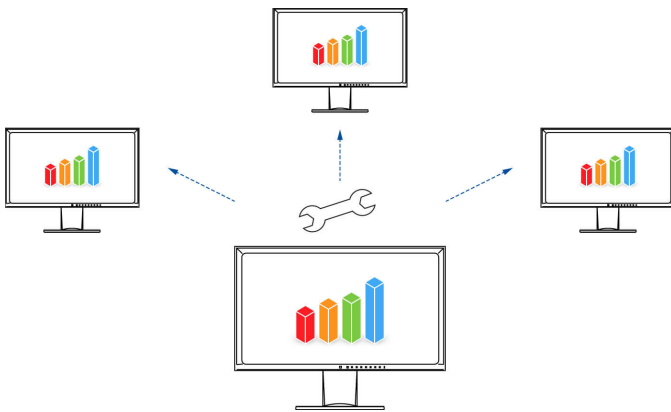

[bővebben a Screen InStyle kiszolgáló alkalmazásról](#)

A Screen InStyle Server kiszolgáló alkalmazás lehetővé teszi a rendszergazdák számára, hogy a hálózathoz csatlakoztatott monitorok központi kezelését és vezérlését a Screen InStyle alkalmazást futtató készüléken keresztül végezzék el. Ily módon optimalizálódik az energiafogyasztás, és egyszerűbbé válik a monitorok irányítása.

[bővebben a Screen InStyle Server kiszolgáló alkalmazásról](#)

Jellemzők

Könnyű kezelhetőség a Button Guide segítségével

A Button Guide segítségével minden funkciót egyszerre láthat. Elég, ha megérint egy billentyűt, és a képernyőn megjelenik minden funkció és a kívánt kezelőfelület.

Monitor Configurator az átfogó hálózati beállításokért

A hálózati rendszergazdák hatékony segítségével: A szoftver lehetővé teszi több monitor egységes konfigurálását egy lépésben, még hozzá USB kapcsolat keresztül. Ezáltal időt takaríthat meg és minden képernyőn azonosak lesznek a beállítások. A konfiguráció elmenthető XML adatként és továbbítható a kliens gépekre.