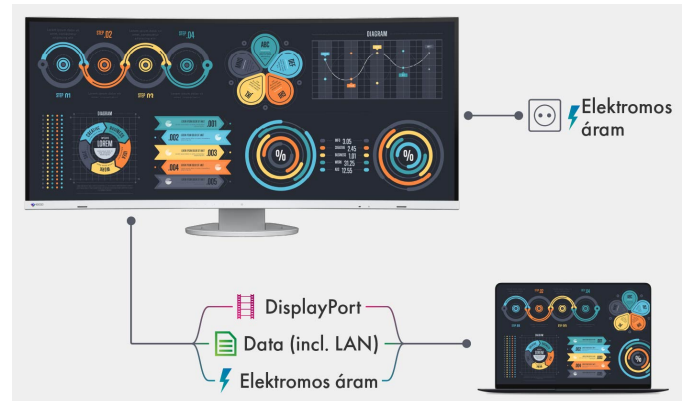

Jellemzők

Rendezett kábelvezetés

A széles körű csatlakoztathatóság hasznosítása általában sok kábel használatát teszi szükségessé. A kábelcsatornával és levehető hátlappal rendelkező EV3895 használatakor azonban elfelejtheti a zavaró kábelrengeteget. Az átgondolt formatervezés jegyében megalkotott részletek különösen rendezett külsőt kölcsönöznek a készülék hátlapja számára.

A legkorszerűbb eszközök csatlakoztatását is lehetővé tevő C típusú USB-aljzat

A video- és audiofájlok lejátszásához, a villámgyors adatátvitelhez, a hálózati jelek továbbításához, valamint a csatlakoztatott eszközök tápellátásához és még számos egyéb funkcióhoz mindössze egyetlen, C típusú USB-kábel is elegendő. A központi dokkolóállomásként is használható EV3895-WT monitorhoz gyorsan és kényelmesen hozzácsatlakoztathatja notebookját. A különböző munkahelyek, vagy az irodai és az otthoni munkavégzés közötti átváltáskor ez különösen hasznos. A 85 W teljesítményű tápellátást nyújtó C típusú USB-csatlakozón keresztül megbízhatóan feltölthetők a kisebb számítógépek és a notebookok. Mivel így nincs szükség további számítógépes tápegységekre, több hely marad az íróasztalon.

További információk a C típusú USB-csatlakozóval felszerelt számítógépekkel kapcsolatos kompatibilitásról (az EIZO nemzetközi webhelyén).

LAN-csatlakozó a megbízható hálózati kapcsolat érdekében