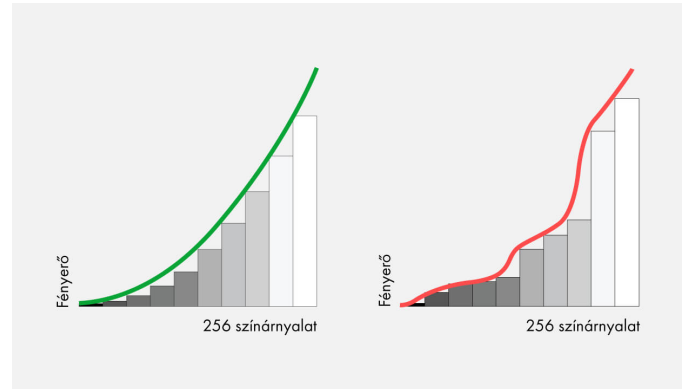

Ideális gamma-görbe

Korrigálatlan gamma-görbe