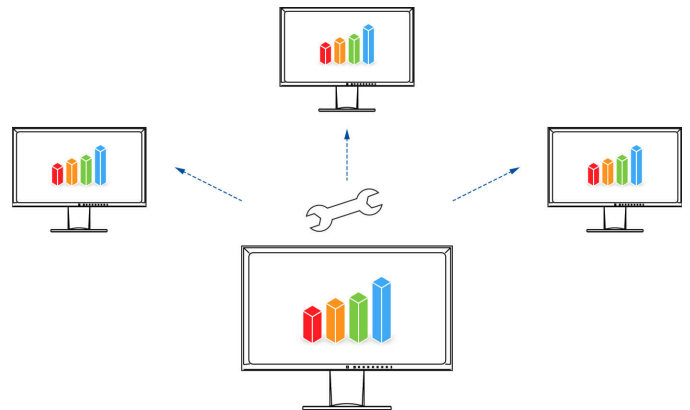

Jellemzők

Könnyű kezelhetőség a Button Guide segítségével

A Button Guide segítségével minden funkciót egyszerre láthat. Elég, ha megérint egy billentyűt, és a képernyőn megjelenik minden funkció és a kívánt kezelőfelület.

Screen InStyle

A képernyőn megjelenő menü kívül az EV3285-WT vezérlése a Screen InStyle szoftvernek köszönhetően hagyományos módon, Windows rendszerű számítógépen keresztül is elvégezhető. A szoftver használatával többek között a színvisszaadás, valamint az energiatakarékos és az ergonomiai – így például a fény kék színű összetevőinek csökkentésére szolgáló (Cirkadián elsötétítés) – funkciók is beállíthatók. A Screen InStyle szoftver ezen kívül azt is lehetővé teszi, hogy a különböző beállításokat a többképernyős rendszerekhez csatlakoztatott összes képernyőn párhuzamosan alkalmazzák.

[bővebben a Screen InStyle kiszolgáló alkalmazásról](#)

A Screen InStyle Server kiszolgáló alkalmazás lehetővé teszi a rendszergazdák számára, hogy a hálózathoz csatlakoztatott monitorok központi kezelését és vezérlését a Screen InStyle alkalmazást futtató készüléken keresztül végezzék el. Ily módon optimalizálódik az energiafogyasztás, és egyszerűbbé válik a monitorok irányítása.

Rugalmas állvány

Ergonomikus és stabil: az állítható állványok esetén a fő hangsúly az ergonomián van. A monitor talpat úgy fordíthatja, süllyesztheti és döntheti, hogy az a lehető legkényelmesebb legyen a háta, nyaka és a testtartása számára. Fokozatosan állítható a magasság, és modelltől függően akár az állvány talpának legaljáig is süllyeszthető. Ennek köszönhetően a legfelső képsort ergonomikusan szemmagasság alá állíthatja.