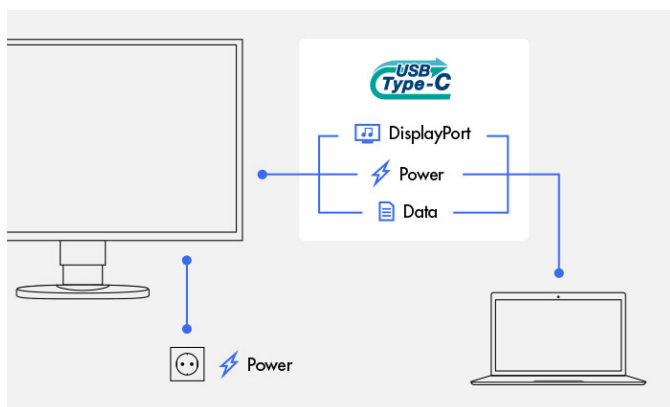

Jellemzők

C típusú USB: kábel bármilyen célra

Az EV3285-WT monitor teljes értékű dokkoló állomásként is használható: a különböző táblagépek, notebookok és okostelefonok csatlakoztatása mindössze egyetlen kábelt igényel. Az EV3285-WT USB aljzata az USB csatlakozón keresztül további adatok mellett a DisplayPort kábelek és az audiojelek továbbítását is lehetővé teszi. A billentyűzet és az egér szintén ezen az aljzaton keresztül csatlakoztatható a képernyőhöz. Ugyanakkor a tápegységként is használható EV3285-WT készülékről a különböző csatlakoztatott eszközök, például a Mac Bookok akkumulátorai is feltölthetők. Mivel a készülék 60 W energiát biztosít, nincs szükség külső tápegység használatára.

A monitor C típusú USB aljzata a következő készülékekkel kompatibilis.

Tekintse meg az EIZO gyakorlati ismeretek című részt, és tudjon meg többet a C típusú USB-csatlakozóról.

Overdrive a villámgyors képváltásért

Gyors, gyorsabb, Overdrive: Az Overdrive oly mértékben gyorsítja a válaszidőt, hogy a szürke-szürke közötti átváltás átlagban mindössze 5 ms alatt végbemegy. Így a filmeket és a gyors képváltásokat zavaró utóvilágítás nélkül élvezheti.

Új Auto EcoView funkció

A FlexScan EV3285-WT monitor ötödik generációja Auto EcoView funkciót kínál. Mivel az Auto EcoView funkció a környezeti megvilágítástól függően állítja be a monitor fényerejét, ergonomikus kontrasztarányt teremt a készülék és a munkakörnyezet között. A mostantól jóval egyszerűbben kezelhető Auto EcoView beállításai a monitoron végzett fényerőszabályzás közben gyakorlatilag észrevétlenek maradnak. A bonyolult menüktől mentes Auto EcoView teljes mértékben a háttérbe húzódva fejti ki hatá-

sát. A felhasználónak mindössze annyi a teendője, hogy be-, illetve kikapcsolja az Auto EcoView funkciót.

Az EV3285-WT monitorérzékelő rendszere automatikusan megkülönbözteti egymástól, hogy a felhasználó sötétebb vagy világosabb környezetben módosítja-e a fényerősséget. Az így kapott, és szintén automatikus módon mentett értékeket a képernyő az eltérő környezeti feltételek szerinti fényerőszabályzáshoz is felhasználja. A felhasználó így teljes mértékben szabadon döntheti el, hogy mikor és milyen környezeti feltételek mellett állítja be a számára leginkább megfelelő fényerősséget.

Előnyei: Az EV3285-WT felhasználói mindig optimális, tükröződésmentes és az adott környezeti megvilágításhoz igazított fényerő mellett dolgozhatnak. Mivel az Auto EcoView funkció személyre szabható, nem kell aggódnia, hogy mikor és milyen környezetben használja a fényerőszabályzót. Az egyszerűen kezelhető funkció gyakorlatilag észrevétlen módon fejti ki hatását.

Akár 30%-os energiamegtakarítás az EcoView-Optimizer segítségével

Energiatakarékosság minőségromlás nélkül: Az EcoView-Optimizer sötét képek esetén automatikusan csökkenti a háttérvilágítást. Ezáltal az áramfelhasználás akár 30 %-al is csökkenhet. Ezzel egy időben felerősíti a jelet, és hozzáigazítja a szintónusokhoz. Az eredmény: Azonos képminőség, alacsonyabb energiafelhasználás mellett.

Zéró energiafogyasztás az üzemi kapcsoló használatával

A monitorok beépített, mechanikus üzemi kapcsolóval rendelkeznek. Ez rendkívül praktikus és takarékos: Ha az üzemi kapcsoló segítségével kapcsolja ki a monitort, a készülék egyáltalán nem fogyaszt áramot. Készenléti üzemmódban a készülék energiafogyasztása legfeljebb 0,5 Watt.

Teljesen villódzásmentesen: