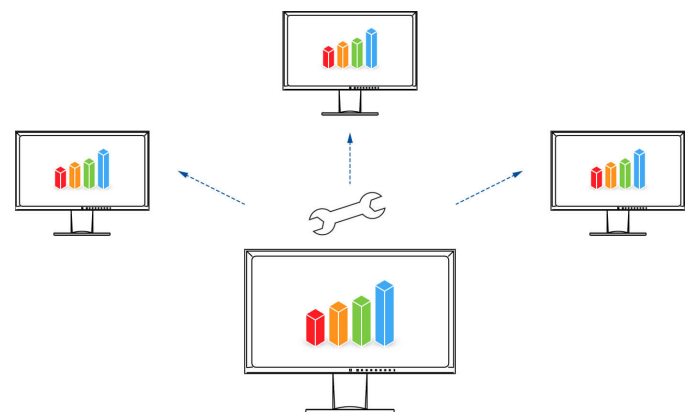

Screen InStyle

A képernyőn megjelenő menü kívül az EV2456 vezérlése a Screen InStyle szoftvernek köszönhetően hagyományos módon, Windows rendszerű számítógépen keresztül is elvégezhető. A szoftver használatával többek között a színvisszaadás, valamint az energiatakarékos és az ergonomiai – így például a fény kék színű összetevőinek csökkentésére szolgáló (Cirkadián elsötétítés) – funkciók is beállíthatók. A Screen InStyle szoftver ezen kívül azt is lehetővé teszi, hogy a különböző beállításokat a többképernyős rendszerekhez csatlakoztatott összes képernyőn párhuzamosan alkalmazzák.

[bővebben a Screen InStyle kiszolgáló alkalmazásról](#)

A Screen InStyle Server kiszolgáló alkalmazás lehetővé teszi a rendszergazdák számára, hogy a hálózathoz csatlakoztatott monitorok központi kezelését és vezérlését a Screen InStyle alkalmazást futtató készüléken keresztül végezzék el. Ily módon optimalizálódik az energiafogyasztás, és egyszerűbbé válik a monitorok irányítása.

[bővebben a Screen InStyle Server kiszolgáló alkalmazásról](#)

Monitor Configurator az átfogó hálózati beállításokért

A hálózati rendszergazdák hatékony segítségével: A szoftver lehetővé teszi több monitor egységes konfigurálását egy lépésben, még hozzá USB kapcsolaton keresztül. Ezáltal időt takaríthat meg és minden képernyőn azonosak lesznek a beállítások. A konfiguráció elmenthető XML adatként és továbbítható a kliens gépekre.