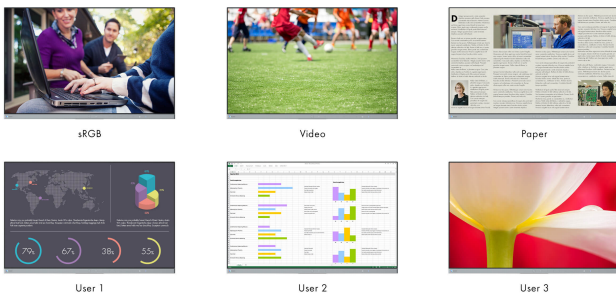

Jellemzők

Antireflexiós felület: jobb képminőség, kevesebb tükröződés.

EIZO monitor: optimális tükröződésmentesség

Hagyományos monitor: nem kívánt visszaverődés

Gyárilag beállított színmódok: Optimalizált megjelenítés gombnyomásra

A gyárilag beállított színmódok megkönnyíti a képek, szövegek és filmek feldolgozását, illetve azok megtekintését. Nem is csoda, hiszen a szín beállításánál figyelembe kell venni, hogy filmet nézünk, képet szerkesztünk, az interneten szörfözünk vagy éppen szöveget írunk. Egyetlen gombnyomással kiválasztható a fényerő, gammakorrekció és színhőmérséklet legmegfelelőbb előbeállítása. Például: A Papír mód a könyvek kellemes kontrasztját szimulálja azáltal, hogy a kék fény arányát csökkenti. Mindez az olvasás során kíméli a szemet és megelőzi annak gyors fáradását.

[bővebben a Screen InStyle Server kiszolgáló alkalmazásról](#)

Monitor Configurator az átfogó hálózati beállításokért

A hálózati rendszergazdák hatékony segítségével: A szoftver lehetővé teszi több monitor egységes konfigurálását egy lépésben, még hozzá USB kapcsolaton keresztül. Ezáltal időt takaríthat meg és minden képernyőn azonosak lesznek a beállítások. A konfiguráció elmenthető XML adatként és továbbítható a kliens gépekre.