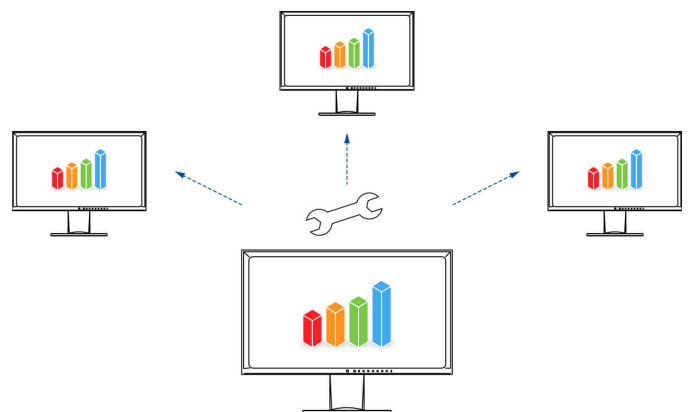

Overdrive a villámgyors képért

Gyors, gyorsabb, Overdrive: Az Overdrive oly mértékben gyorsítja a válaszidőt, hogy a szürke-szürke közötti átváltás átlagban mindössze 5 ms alatt végbemegy. Így a filmeket és a gyors képátváltásokat zavaró utóvilágítás nélkül élvezheti.