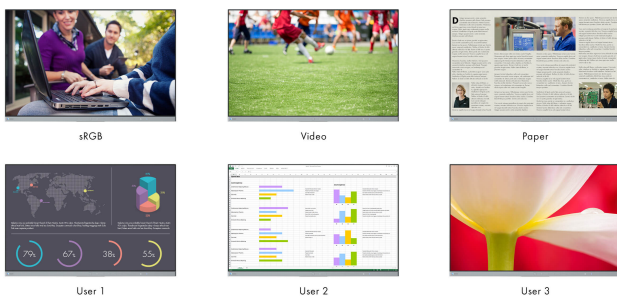

FineContrast mód: Optimalizált megjelenítés gombnyomásra

A FineContrast mód megkönnyíti a képek, szövegek és filmek feldolgozását, illetve azok megtekintését. Nem is csoda, hiszen a szín beállításánál figyelembe kell venni, hogy filmet nézünk, ké-

pet szerkesztünk, az interneten szörfözünk vagy éppen szöveget írunk. Egyetlen gombnyomással kiválasztható a fényerő, gammakorrekció és színhőmérséklet legmegfelelőbb előbeállítása.

Például: A Papír mód a könyvek kellemes kontrasztját szimulálja azáltal, hogy a kék fény arányát csökkenti. Mindez az olvasás során kíméli a szemet és megelőzi annak gyors fáradását.

Screen InStyle

A képernyőn megjelenő menü kívül az EV2451 vezérlése a Screen InStyle szoftvernek köszönhetően hagyományos módon, Windows rendszerű számítógépen keresztül is elvégezhető. A szoftver használatával többek között a színvisszaadás, valamint az energiatakarékos és az ergonomiai –így például a fény kék színű összetevőinek csökkentésére szolgáló (Cirkadián elsötétítés) – funkciók is beállíthatók. A Screen InStyle szoftver ezen kívül azt is lehetővé teszi, hogy a különböző beállításokat a többképernyős rendszerekhez csatlakoztatott összes képernyőn párhuzamosan alkalmazzák. A rendszergazdák a Screen InStyle segítségével egyetlen, központi helyről szabályozhatják a hálózat egészére kiterjedő monitor-beállításokat.

[Tudjon meg többet](#)

Monitor Configurator az átfogó hálózati beállításokért

A hálózati rendszergazdák hatékony segítségével: A szoftver lehetővé teszi több monitor egységes konfigurálását egy lépésben, méghozzá USB kapcsolaton keresztül. Ezáltal időt takaríthat meg és minden képernyőn azonosak lesznek a beállítások. A konfiguráció elmenthető XML adatként és továbbítható a kliens gépekre.