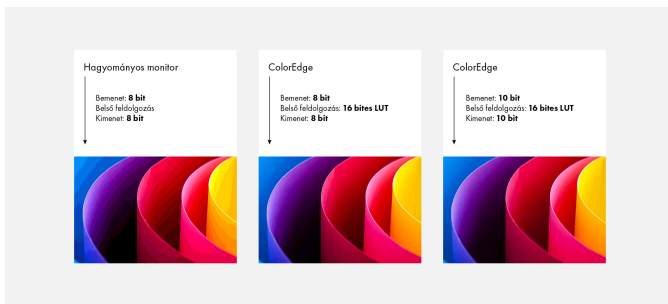

Ideális gamma-görbe

Korrigálatlan gamma-görbe

EIZO monitor

Egyéb monitor

Egyenletes színárnyalatok a képernyő teljes felületén

A Digital Uniformity Equalizer (DUE) az egyes színértékek szabályozását képpontról képpontra haladva végzi el, a képernyő teljes felületén. Az eredmény: A színárnyalatok az LCD monitorokkal szemben a képernyő minden egyes pontján tökéletesen azonosan és fényerő-ingadozásmentesen jelennek meg. A DUE funkció a színhőmérsékletnek és a fényerőnek a környezeti hőmérséklet ingadozása által kiváltott változásait is kiegyenlíti. A megoldás folyamatosan egyenletes fényerő eloszlást és tökéletes szintiztságot nyújt. Ez különösen a képek retusálásakor hasznos.

Jellemzők

10 bites színmélység: egymilliárd színnel a legfinomabb színárnyalat-különbségek megjelenítéséért

A 16 bites LUT tábla által lehetővé tett 10 bites színmegjelenítésnek köszönhetően a felhasználó hatalmas színskálával dolgozhat. A gyors adatátvitelt nyújtó DisplayPort és HDMI csatlakozók, valamint a Frame Rate Control funkció tovább fokozza a felhasználói élményt. Egyidejűleg akár egy milliárd különböző színárnyalattal dolgozhat. Ez a 64-szerese a 8 bites megjelenítés által elérhetővé tett színeknek. A színátmenetek finomak, a szomszédos színek közötti különbségek pedig elhanyagolható szintűek. A kiszélesített szürkeárnyalat-tartomány az utómunkálatok tekintetében is rendkívül hasznos. A 10 bites szürkeárnyalat-tartomány aktiválásakor 6-14%-kal több szürkeárnyalat válik láthatóvá.