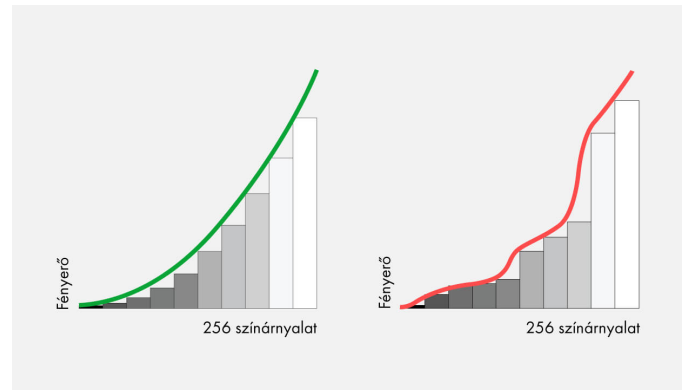

Nagy felbontású Look Up Table

16 bites keresőtáblájának köszönhetően a CS230 monitor kivételesen pontosan dolgozza fel a képleket. A finom színkülönbségek és a képszerkezet sötét szinténusoknál is megőrizhető. A megbízható és precíz képviszáadás csökkenti a korrekció lépések számát, ezáltal lerövidíti a feladat elvégzéséhez szükséges értékes munkaidőt.

Ideális gamma-görbe

Korrigálatlan gamma-görbe