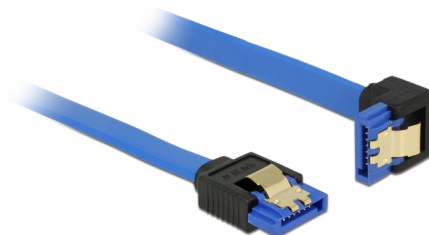

Delock SATA-kábel, 6 Gb/s, hüvely, egyenes > SATA hüvely, lefelé ívelt, 50 cm, kék aranszínű kapcsokkal

Leírás

Ez a Delock SATA-kábel különféle SATA-eszközök, például merevlemezek, vezérlőkártyák vagy Flash-memóriák belső csatlakoztatását teszi lehetővé. A kábel megfelel a legújabb szabvány előírásainak, és akár 6 Gb/s adatátviteli sebességet biztosít. Visszafelé kompatibilis a korábbi SATA-verziókkal, azonban kizárólag az adott átviteli sebességet teszi lehetővé. Ha a kábelt egy merevlemezhez csatlakoztatja, a kábelt lefelé tudja elvezetni. A csatlakozókon lévő fémkapcsoknak köszönhetően a kábel megbízhatóan rögzíthető.

50 cm

Tételszám 85091

EAN: 4043619850914

Származási hely: China

Csomag: Zárható műanyag tasak

Műszaki adatok

- Csatlakozó:
 - 1 x 7 érintkezős SATA 6 Gb/s hüvely egyenes >
 - 1 x 7 érintkezős SATA 6 Gb/s hüvely, lefelé néző csatlakozódugóval
- Akár 6 Gb/s sebességű adatátvitel
- Lefele kompatibilis SATA 1,5 Gb/s és 3 Gb/s
- Kábel vastagsága: 26 AWG
- Szín: kék
- Aranszínű fémkapcsok
- Hosszúság csatlakozó nélkül: kb. 50 cm

Rendszerkövetelmények

- Egy szabad SATA csatlakozó

A csomag tartalma

- SATA kábel

Általános

Műszaki adatok:	SATA 6 Gb/s
-----------------	-------------

Csatolófelület

Csatlakozó 1:	1 x 7 érintkezős SATA 6 Gb/s hüvely egyenes
Csatlakozó 2:	1 x 7 érintkezős SATA 6 Gb/s hüvely, lefelé néző csatlakozódugóval

Technical characteristics

Sebességű adatátvitel:	Legfeljebb 6 Gb/s SATA
------------------------	------------------------

Physical characteristics

Tű bevonata:	aranyozott
Kábel vastagsága:	26 AWG
Hosszúság:	50 cm
Szín:	kék