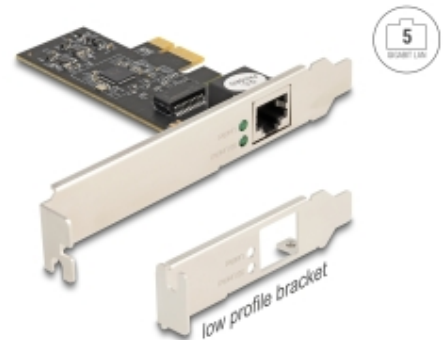

PCI Express x1 kártya - 1 x RJ45 5 Gigabit LAN

Leírás

A Delock PCI Express-kártya egy hálózati portot biztosít max. 5 Gbps adatátviteli sebességgel.

NBASE-T gyorsabb sebességért

Modern szolgáltatások és új technológiák magasabb adatátvitelt követelnek meg. Az NBASE-T technológia lehetővé teszi az 1 Gbps, 2,5 Gbps sebességet és a 5 Gbps hagyományos hálózati kábelekkel. A lehető legjobb átviteli gyorsaságot állítja be a rendszer automatikusan.

Tételszám 81260

EAN: 4043619812608

Származási hely: China

Csomag: Retail Box

Műszaki adatok

- Csatlakozó:
külső: 1 x 5 Gigabit LAN RJ45 hüvely
belső: 1 x PCI Express x1, V3.0
- Lapkakészlet: Realtek RTL8126
- Adatátviteli sebesség:
Ethernet 10 Mbps sebességig
Fast Ethernet 100 Mbps sebességig
Gigabit Ethernet 1000 Mbps sebességig
NBASE-T max. 2,5 Gbps és 5 Gbps sebességgel
Legfeljebb 8 Gbps PCI Express x1
- IEEE 802.3 / 802.3u / 802.3ab támogatása
- Támogatja a Wake On LAN (WOL) szabványt
- Támogatja az IEEE 802.1P szabvány 2. rétegbeli prioritásának kódolását
- IEEE 802.3x teljes duplex áramlás-szabályozás támogatása
- IEEE 802.1Q virtuális LAN (VLAN) támogatása
- Támogatja a 16k Jumbo-keretek használatát
- LED jelzés a kapcsolatra és az aktivitásra

Rendszerkövetelmények

- Windows 10/10-64/11
- PC egy szabad PCI Express illesztőhellyel

A csomag tartalma

- PCI Express kártya
- Kisméretű konzol
- Használati utasítás

Képek

Általános

Támogatott operációs rendszer:	Windows 10 32-bit Windows 10 64-bit Windows 11
LED kijelző:	Link and activity

Csatolófelület

Külső:	1 x Gigabit LAN RJ45 hüvely
Belső:	1 x PCI Express x1, V3.0

Technikai tulajdonságok

Lapkakészlet:	Realtek RTL8126
Sebességű adatátvitel:	Ethernet up to 10 Mbps Fast Ethernet up to 100 Mbps Gigabit Ethernet up to 1 Gbps Gigabit Ethernet up to 2.5 Gbps Gigabit Ethernet up to 5 Gbps