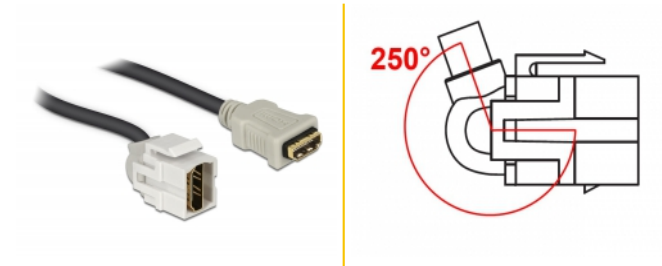

## Leírás

Ez a Delock modul többek között egy HDMI-kábel kibővítésére használható. Szabványos méretének köszönhetően egyszerű rögzítésre használható (pl. Keystone patch panelhez, védőlemezhez vagy felületre szerelhető dobozhoz). A rövid, ívelt kábel kis rögzítési mélységgel rendelkezik, és helytakarékos telepítést tesz lehetővé a berendezések vagy kábelvezetékek nehezen hozzáférhető pontjain.

## Műszaki adatok

- Csatlakozó:
  - 1 x HDMI-A hüvely >
  - 1 x HDMI-A hüvely
- Arany bevonatú érintkezők
- 19,2 x 14,9 mm-es Keystone csatlakozóportokhoz
- Hosszúság (a csatlakozóval együtt): kb. 30 cm

## Általános

Beépítési típus:	Keystone modul
Stílus:	Mindkét oldalon azonos csatlakozó