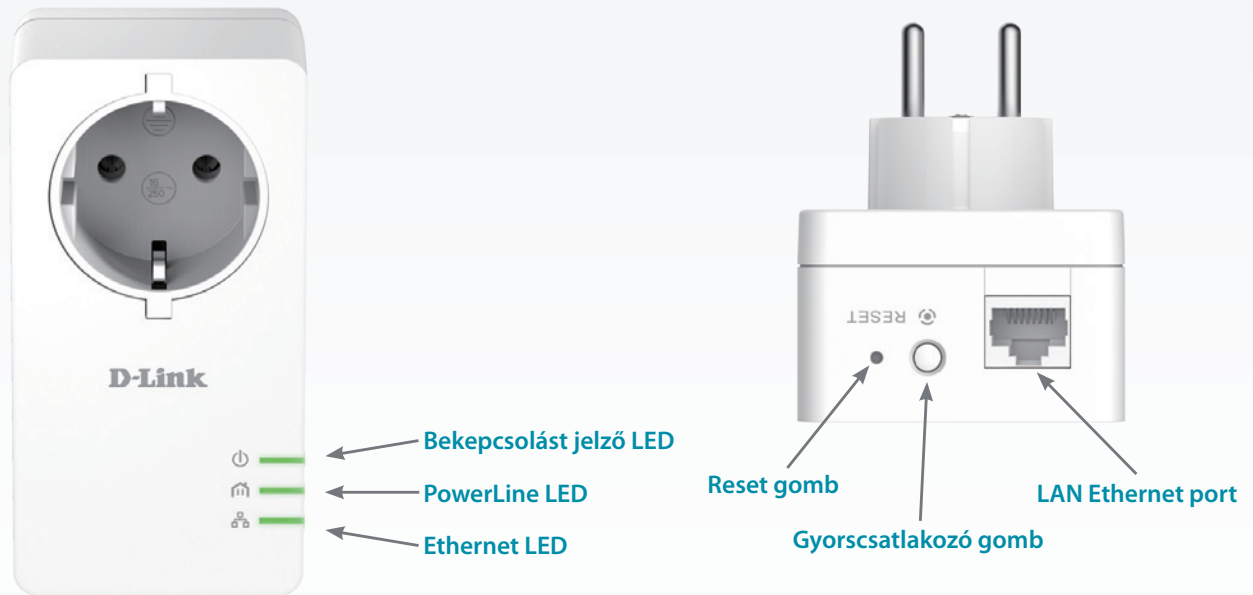

Kényelmes beállítás és biztonságos működés

A DHP-P601AV PowerLine adapterek közvetlenül csatlakoztathatók az elektromos aljzatokba és nem igényelnek további kábeleket. Terjeszd ki otthoni hálózatodat és csatlakoztass még több eszközt otthonod legtávolabb eső sarkaiba is, vagy köss be egy switch-et vagy vezeték nélküli elérési pontot, ha még ennél is több csatlakozási pontra van szükséged. A kényelmes beállítás érdekében az eszköz egy gyors, egyetlen gombnyomásra konfigurálható titkosító kulcsot biztosít. Az adapterek 128-bites AES adattitkosítást használnak az illetéktelen hozzáférés kivédésére. Az egyszerű plug and play telepítéssel a(z) DHP-P601AV ideális megoldás a faltól-falig terjedő otthoni hálózat kialakítására.

Automata energiatakarékos mód

A(z) DHP-P601AV egy beépített energiatakarékos megoldással rendelkezik, ami automatikusan alvó üzemmódba helyezi az adaptert, amikor egy bizonyos ideig szünetel az adatforgalom, és ezzel több, mint 85%-kal csökkenti az energiafelhasználást. Ezzel energia takarítható meg anélkül, hogy ez a teljesítmény rovására menne.

Műszaki jellemzők

Általános jellemzők

Powerline csatlakozó	• Hálózati csatlakozó (országfüggetlen)
Ethernet csatlakozó	• RJ-45 Gigabit Ethernet LAN port

Funkciók

Szabványok	• IEEE 802.3 • IEEE 802.3u	• IEEE 1901 • HomePlug AV2
Biztonság	• 128-bites AES adattitkosítás	
LED-ek	• Teljesítmény • Ethernet	• PowerLine
Powerline modulációs séma	• OFDM modulációs mód	
Powerline frekvenciasáv	• 2 MHz — 86 MHz	
Sebesség	• Ethernet: 10/100/1000 Mbps (automatikus sebesség- és duplexitás-felismerés)	• PowerLine: akár 1000 Mbps-ig (PHY ráta)