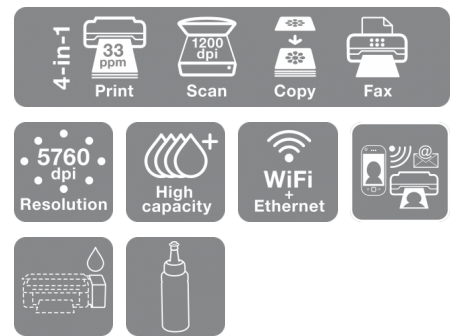

## ADATLAP

Az L565 ideális a gyors, jó minőségű és ultra alacsony költségű nyomtatást, szkennelést, másolást és faxolást, valamint Wi-Fi és Ethernet funkciókat kereső kisebb irodák számára. A nagy kapacitású tintatartályoknak köszönhetően a felhasználók több oldalt tudnak kinyomtatni alacsonyabb költséggel. A nyomtató telepítése problémamentes, ezzel is növelve a hatékonyságát. A Micro Piezo-technológiának és az akár 9,2 oldal/perc<sup>2</sup> ISO nyomtatási sebességnek segítségével gyorsan készíthetők kiváló és állandó minőségű nyomatok.