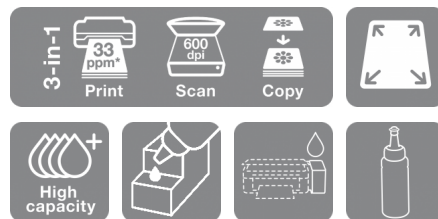

## ADATLAP

Multifunkciós nyomtató beépített tintatartályokkal a költséghatékony és megbízható színes nyomtatáshoz, másoláshoz és szkenneléshez.

Azoknak az otthoni irodai felhasználóknak, akik számára fontos a jó minőségű, ultra alacsony költségű nyomtatás, szkennelés és másolás, ideális választás az L382. Ez a nyomtató a nagy kapacitású tintatartályrendszerének köszönhetően több ezer oldalt képes kinyomtatni nagyon alacsony költség mellett. A használata az első pillanattól kezdve egyszerű a gyors és problémamentes telepítésnek köszönhetően. Szegély nélküli fotónyomtatásra is képes.